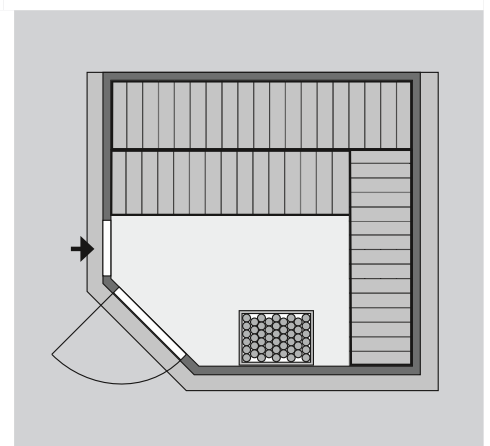

* Weiteres Zubehör und die verschiedenen Türvarianten finden Sie unter der Rubrik **Zubehör**.
Beachten Sie bitte die **Übersicht Zubehör**

10 cm Wand- und Deckenabstand beim Aufbau einhalten!
Aufbau mit und ohne Dachkranz möglich.

Außenmaße mit Eckleisten	B 231 × T 231 × H 198 cm
Außenmaße (inkl Dachkranz)	B 259 × T 245 × H 202 cm
Innenmaße	B 220 × T 220 × H 192 cm
Umbauter Raum	8,8 m ³
Außenmaße Türflügel	*
Durchgangsmaße	*
Lichtausschnitt Tür	*
Ofenschutzgitter	B 60 × T 51 × H 80 cm
Paketmaße Sauna	B 225 × T 117 × H 76 cm / 315,9 kg
Paketmaße Dachkranz	B 245 × T 24 × H 10 cm / 17,2 kg

Maße Dachkranzmodell (in cm)

Maße Basismodell (in cm)

Fenstereinbaupositionen

Ausführung

- Nordische Fichte, naturbelassen

Wand

- 38 mm Massivholzbohlen
- Steck-Schraub-System

Dach

- Vormontierte Elemente
- Innen: Mineralwolldämmung mit 42 mm starken Rahmenkonstruktion
- Verkleidung: 12,5 mm Spezial-Softline-Fichte-Profilholz
- Außenseite: Verstärkung mit Platte

Liegen

- Vormontiert
- 2 Liegen ca 57 cm breit
- 1 Querliege ca 52 cm breit
- Liegeflächen aus Espe-Massivholz
- Front mit Spezial-Espe-Massivholz-Profil
- Bis 250 kg belastbar