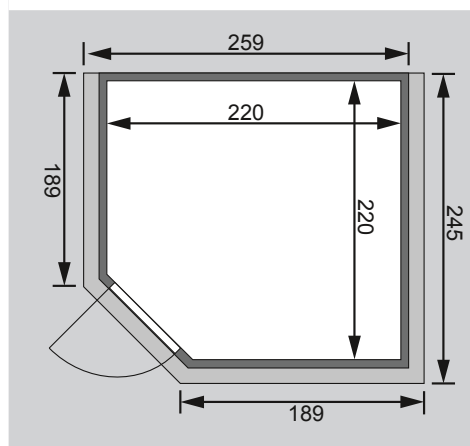

Maße Dachkranzmodell (in cm)