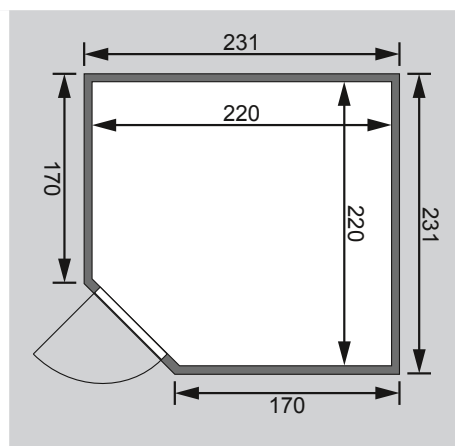

* Weiteres Zubehör und die verschiedenen Türvarianten finden Sie unter der Rubrik **Zubehör**.
Beachten Sie bitte die **Übersicht Zubehör**

10 cm Wand- und Deckenabstand beim Aufbau einhalten!
Aufbau mit und ohne Dachkranz möglich.

Außenmaße mit Eckleisten	B 231 × T 231 × H 198 cm
Außenmaße (inkl Dachkranz)	B 259 × T 245 × H 202 cm
Innenmaße	B 220 × T 220 × H 192 cm
Umbauter Raum	8,8 m ³
Außenmaße Türflügel	*
Durchgangsmaße	*
Lichtausschnitt Tür	*
Ofenschutzgitter	B 60 × T 51 × H 80 cm
Paketmaße Sauna	B 225 × T 117 × H 76 cm / 315,9 kg
Paketmaße Dachkranz	B 245 × T 24 × H 10 cm / 17,2 kg

Maße Dachkranzmodell (in cm)

Maße Basismodell (in cm)

Fenstereinbaupositionen

Ausführung

- Nordische Fichte, naturbelassen

Wand

- 38 mm Massivholzbohlen
- Steck-Schraub-System

Dach

- Vormontierte Elemente
- Innen: Mineralwolldämmung mit 42 mm starken Rahmenkonstruktion
- Verkleidung: 12,5 mm Spezial-Softline-Fichte-Profilholz
- Außenseite: Verstärkung mit Platte

Liegen

- Vormontiert
- 2 Liegen ca 57 cm breit
- 1 Querliege ca 52 cm breit
- Liegeflächen aus Espe-Massivholz
- Front mit Spezial-Espe-Massivholz-Profil
- Bis 250 kg belastbar