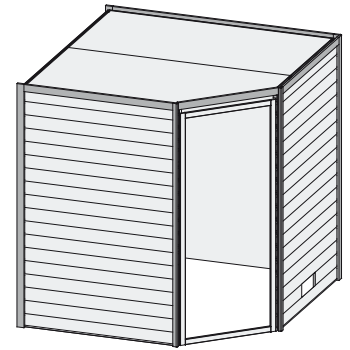

Leona

38 mm Massivholzsauna

Produktinformation

Lieferumfang

- 1 Satz Saunawandbohlen
- 1 Saunadach
- 3 Liegen
- 1 Ofenschutz
- Schrauben und Beschläge

Nur bei Dachkranzmodell

- 1 Dachkranz
- 1 LED-Strahlerset

* Weiteres Zubehör und die verschiedenen Türvarianten finden Sie unter der Rubrik **Zubehör**.
Beachten Sie bitte die **Übersicht Zubehör**

10 cm Wand- und Deckenabstand beim Aufbau einhalten!
Aufbau mit und ohne Dachkranz möglich.

Außenmaße mit Eckleisten	B 231 × T 231 × H 198 cm
Außenmaße (inkl Dachkranz)	B 259 × T 245 × H 202 cm
Innenmaße	B 220 × T 220 × H 192 cm
Umbauter Raum	8,8 m ³
Außenmaße Türflügel	*
Durchgangsmaße	*
Lichtausschnitt Tür	*
Ofenschutzgitter	B 60 × T 51 × H 80 cm
Paketmaße Sauna	B 225 × T 117 × H 76 cm / 315,9 kg
Paketmaße Dachkranz	B 245 × T 24 × H 10 cm / 17,2 kg

- Vormontierte Elemente
- Innen: Mineralwolldämmung mit 42 mm starken Rahmenkonstruktion
- Verkleidung: 12,5 mm Spezial-Softline-Fichte-Profilholz
- Außenseite: Verstärkung mit Platte

Liegen

- Vormontiert
- 2 Liegen ca 57 cm breit
- 1 Querliege ca 52 cm breit
- Liegeflächen aus Espe-Massivholz
- Front mit Spezial-Espe-Massivholz-Profil
- Bis 250 kg belastbar